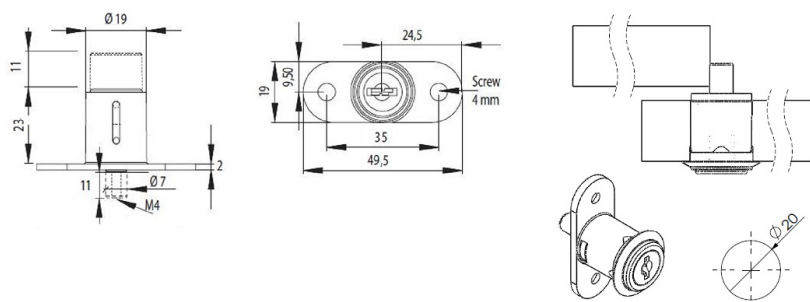

PRODUCT SHEET

Description:

Push Button Lock M-1003, $\varnothing 19 \times 23 \text{ mm}$, NPL, CK SISO, #J11

Item number:

14.03.008-9

Units	Box	Carton	HS Code	Barcode
Pcs.	40	400	8301300000	
				5704866034326